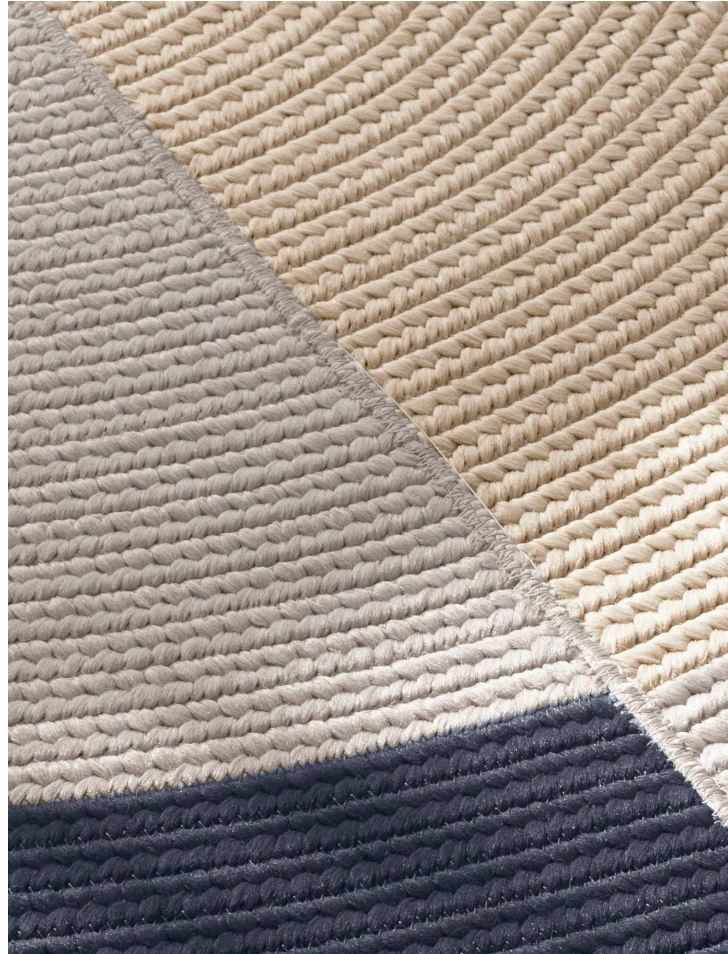

6'x9' | 1200x200 cm

8'x8' | 250x250 cm

9'x9' | 275x275 cm

Palma  
PLR-02

PLR-02

\*Customizable | Personalizable | Personnalisable

Colors | Colores | Couleurs 36, 27, 41 & 20, 27, 11

Height | Altura | Hauteur 0,35 in / 9 mm