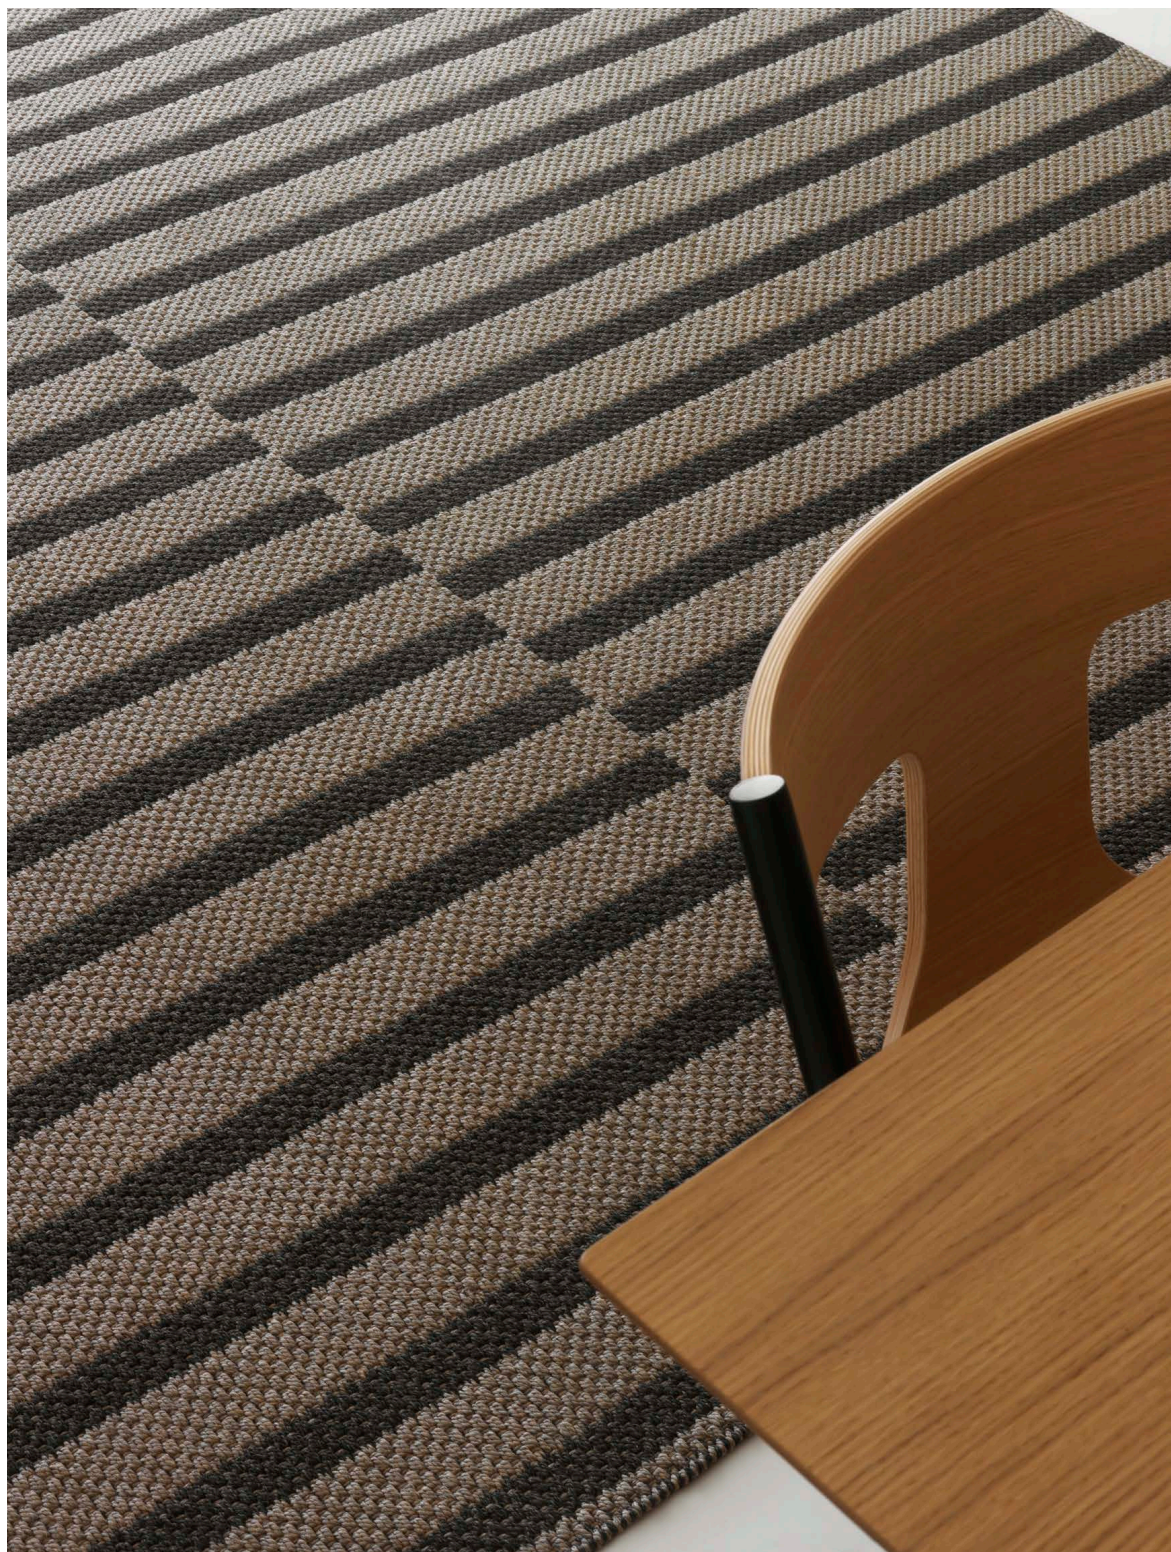

Nouveaux concepts et textures pour  
projets contractuels et résidentiels.

PL-02

Colors | Colores | Couleurs 13 & 68  
Height | Altura | Hauteur 0,35 in / 9 mm  
Weight | Peso | Poids 8,52 oz/ft<sup>2</sup> / 2.600 g/m<sup>2</sup>  
Max. wide | Anchura máxima | Largeur max. 18' / 5,5 m  
Polypropylene | Polipropileno | Polypropylène