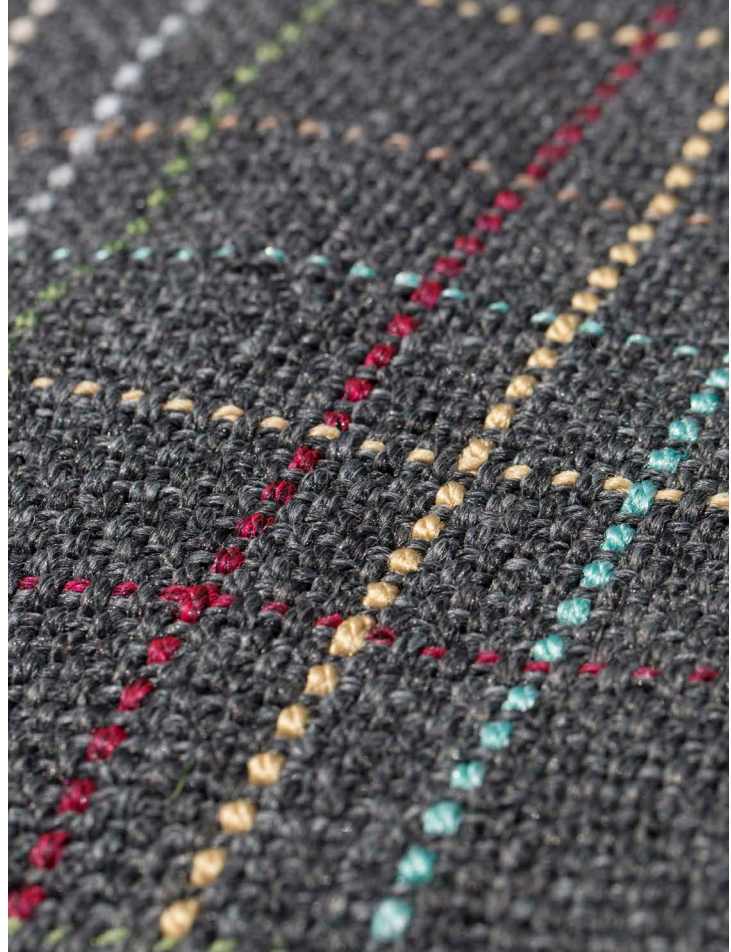

6'x9' | 200x275 cm  
8'x10' | 250x300 cm  
9'x12' | 275x360 cm

\*Customizable | Personalizable | Personnalisable

Palma

PL-05

PL-05

Colors | Colores | Couleurs 2, 8, 9, 13, 16 & 39  
Height | Altura | Hauteur 0,24 in / 6 mm  
Weight | Peso | Poids 4,92 oz/ft<sup>2</sup> / 1.500 g/m<sup>2</sup>  
Max. wide | Anchura máxima | Largeur max. 27' / 8 m  
Polypropylene | Polipropileno | Polypropylène