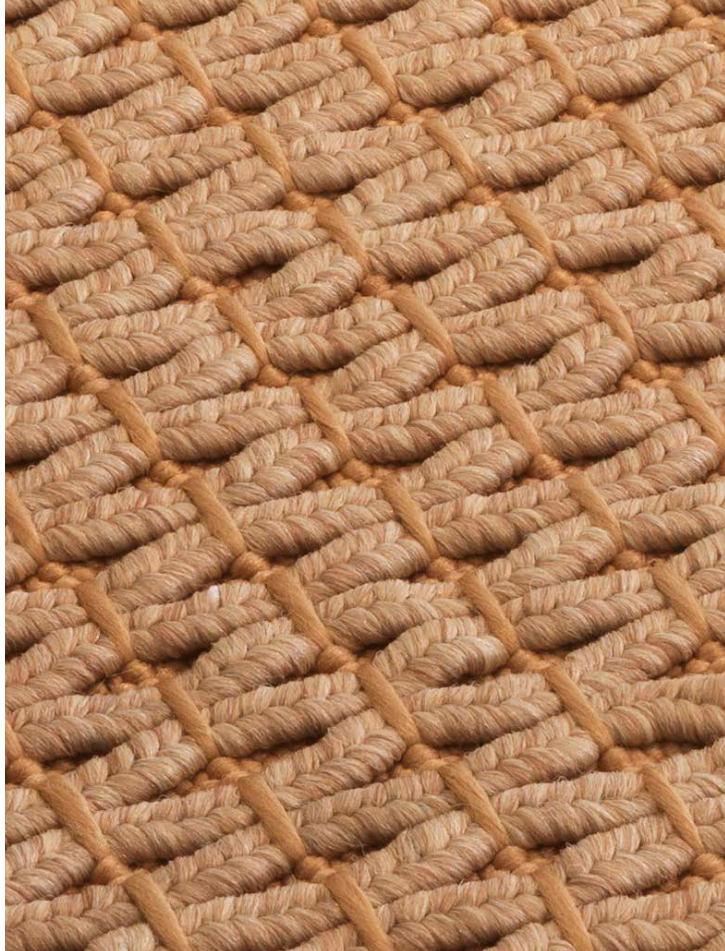

Every project tells a different story.
Cada proyecto cuenta una historia distinta.
Chaque projet raconte une histoire différente.