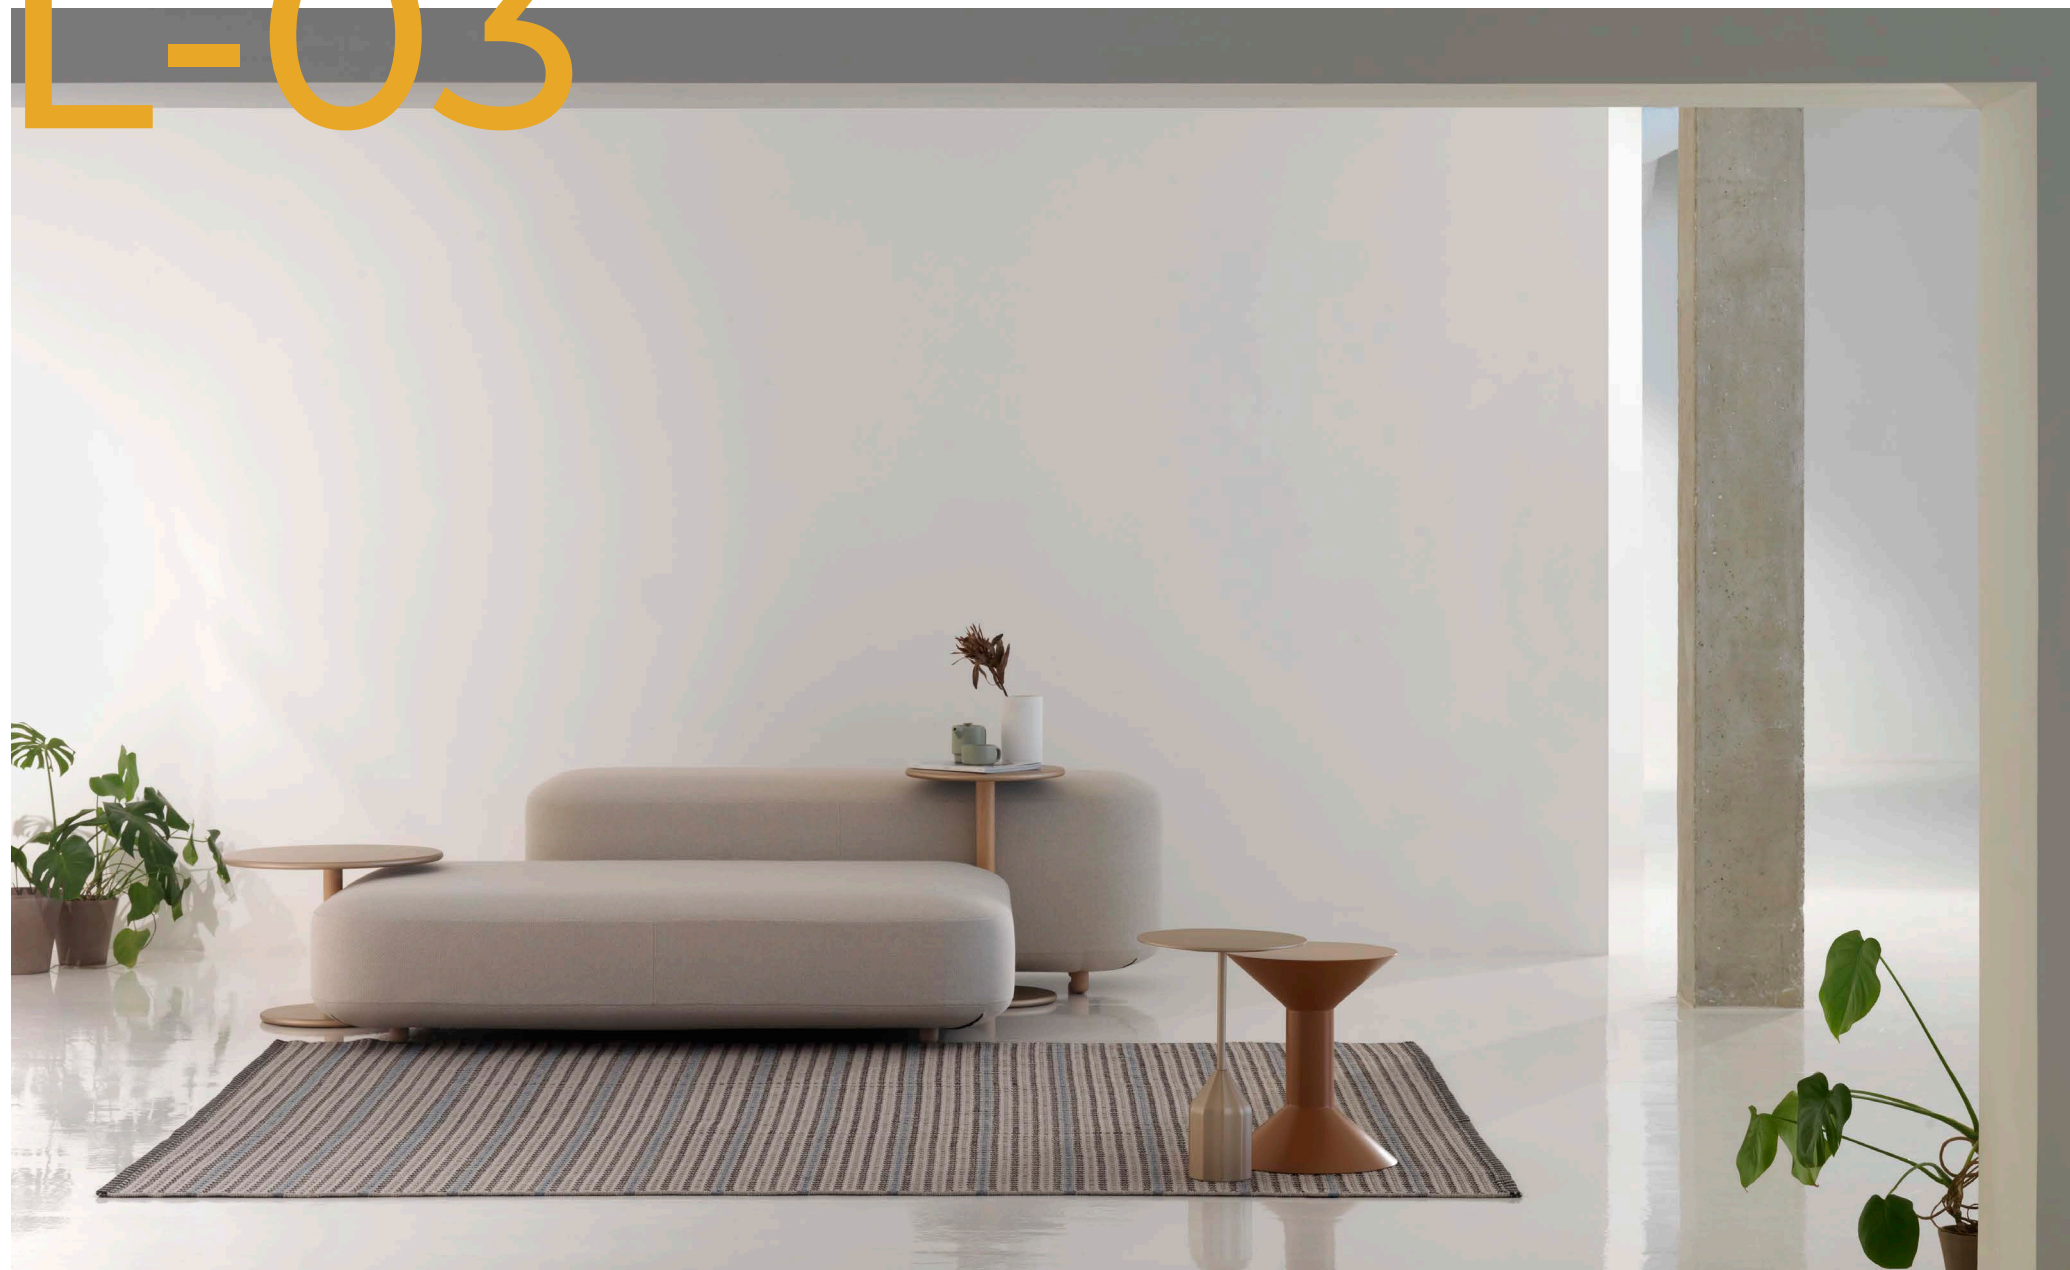

Palma

PL-03