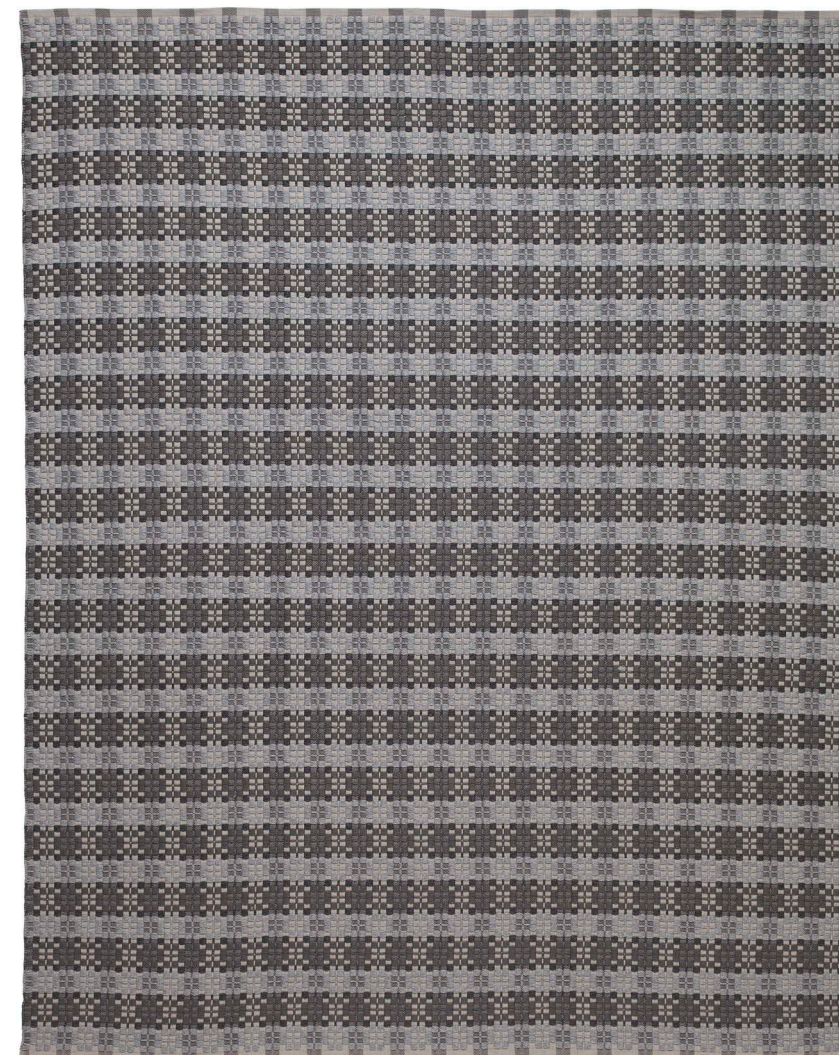

Une collection qui s'adapte aux besoins in & outdoor.

PL-04

Colors | Colores | Couleurs 13, 16, 21, & 27  
Height | Altura | Hauteur 0,35 in / 9 mm  
Weight | Peso | Poids 7,54 oz/ft<sup>2</sup> / 2.300 g/m<sup>2</sup>  
Max. wide | Anchura máxima | Largeur max. 18' / 5,5 m  
Polypropylene | Polipropileno | Polypropylène